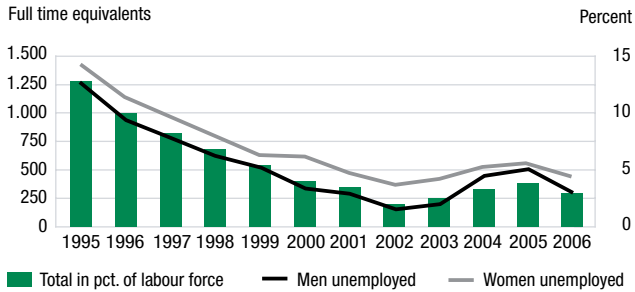

Unemployment

Unemployment by age groups. 2006

	Males	Females	Total	Males	Females	Total
	No of full time equivalents			Pct. of population		
Total	319	446	765	1,9	3,1	2,5
16-24 years	47	56	103	1,5	2,1	1,8
25-34 years	54	108	162	1,7	4,2	2,8
35-44 years	40	92	132	1,1	2,8	1,9
45-54 years	58	71	129	1,8	2,4	2,1
55-66 years	120	120	240	3,6	4,1	3,9